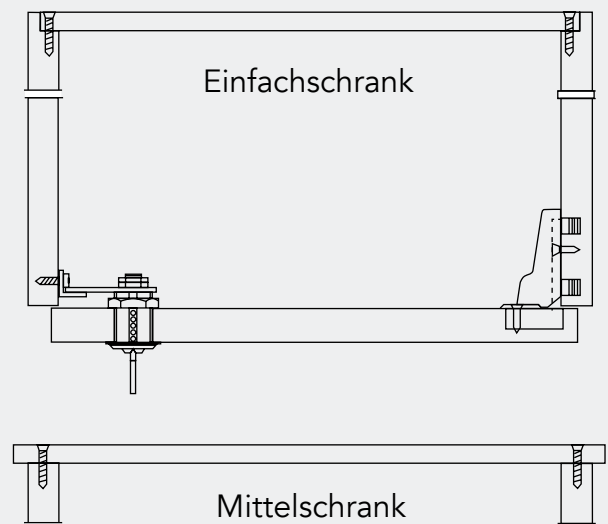

DETAILZEICHNUNGEN

Garderobenschränke 19 TS

Standard-Untergestelle

Querschnitt

DETAILZEICHNUNGEN

Personalschränke

PS600

PS470

PS400