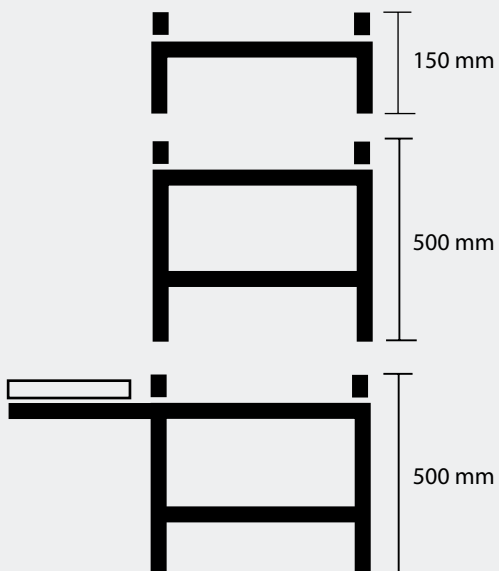

DETAILZEICHNUNGEN

Garderobenschränke 19 TS

Standard-Untergestelle

Querschnitt

DETAILZEICHNUNGEN

Personalschränke

PS600

PS470