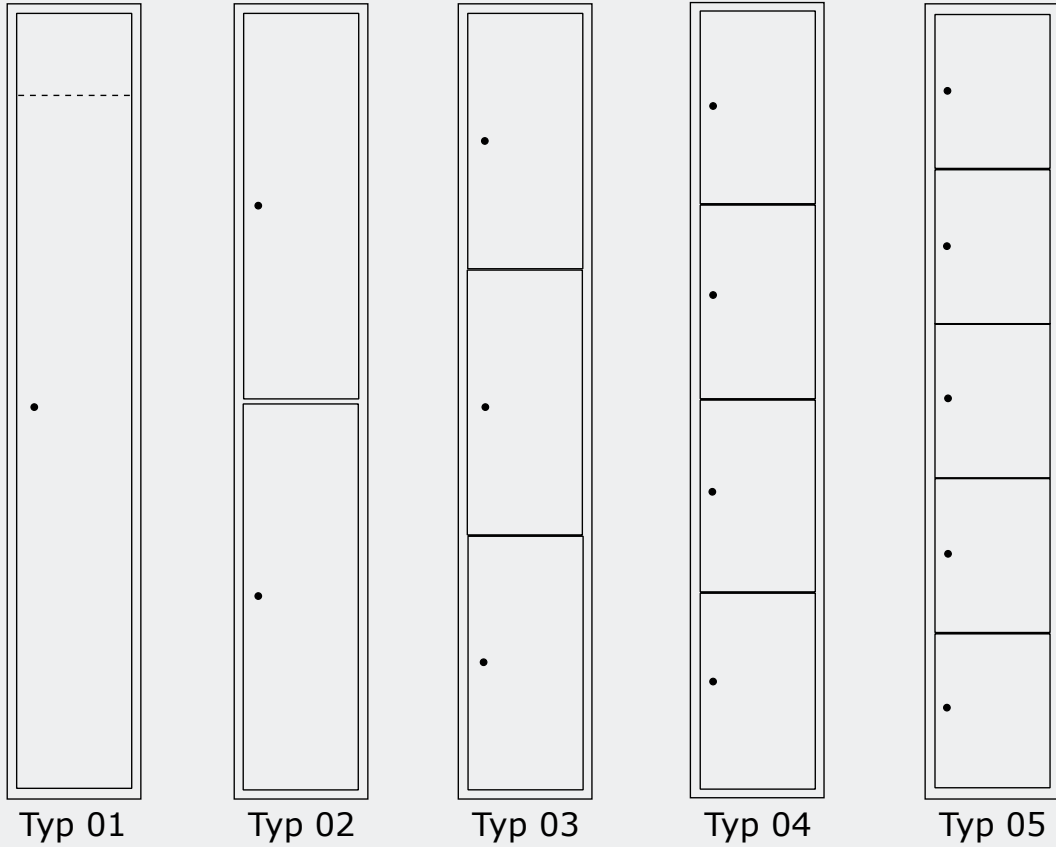

DETAILZEICHNUNGEN

Garderobenschränke 19 TS

Standard-Untergestelle

Querschnitt

DETAILZEICHNUNGEN

Personalschränke

PS600

PS470