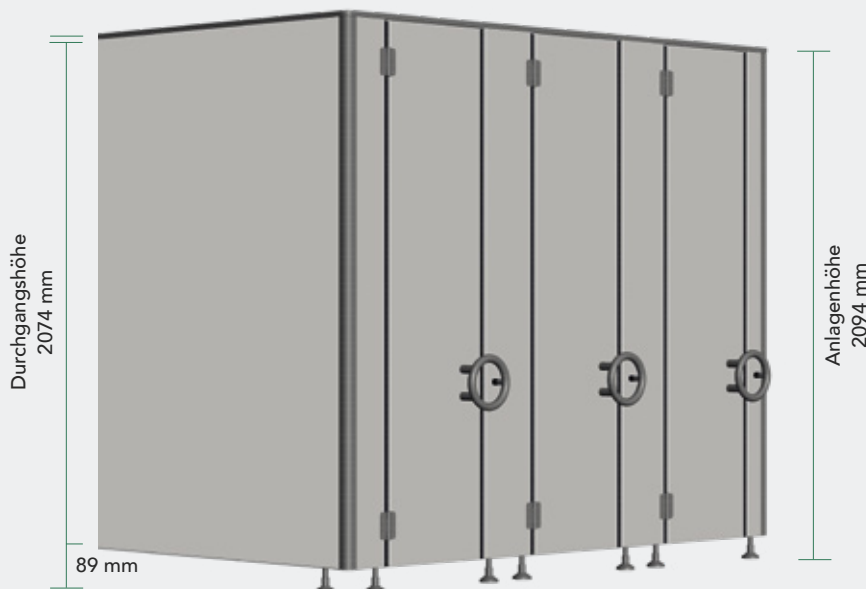

# DETAILZEICHNUNGEN 30 KG VARIANTEN

## 30 KG-LF - mit langen Frontelementen

## 30 KG-LFHT - mit hohen Türen

Fußrohr aus Aluminium mit höhenverstellbarer Nylonrosette