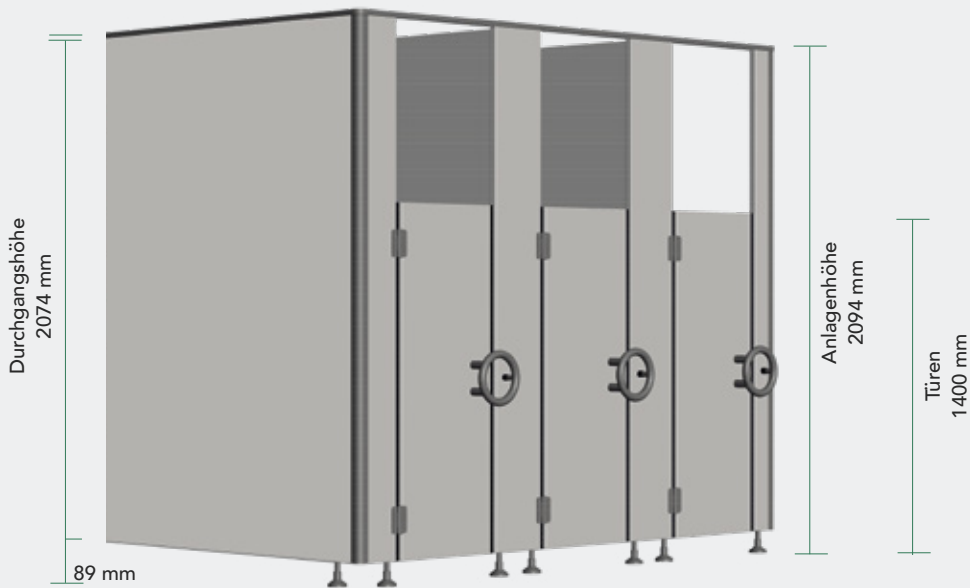

# DETAILZEICHNUNGEN 30 KG VARIANTEN

## 30 KG-LF - mit langen Frontelementen

## 30 KG-LFHT - mit hohen Türen

Fußrohr aus Aluminium mit höhenverstellbarer Nylonrosette