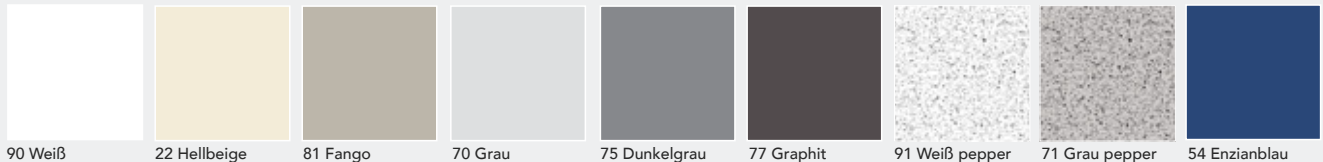

FARBAUSFÜHRUNGEN

PLATTEN STANDARDFARBEN

90 Weiß

22 Hellbeige

81 Fango

70 Grau

75 Dunkelgrau

77 Graphit

91 Weiß pepper

71 Grau pepper

54 Enzianblau

25 Gelbgrün

31 Rubinrot

41 Mango

PLATTEN SONDERFARBEN gegen Mehrpreis lieferbar. Lieferzeit 10 Wochen.

33 Sanitärweiß

80 Schwarz

74 Birkengrau

62 Seegrün

19 Cappuccino

15 Burano

21 Signalrot

13 Minola

11 Mandarin

27 Prado

PLATTEN SPIEGELGLANZ bei 30 RW, 30 FT und 40 FB gegen Mehrpreis lieferbar.

85 SG Weiß

75 SG Dunkelgrau

PROFILE UND ZUBEHÖR STANDARDFARBEN

Weiß
RAL 9010Grau
RAL 7038Rot
RAL 3003Gelb
RAL 1021Dunkelblau
RAL 5011Ultramarin
RAL 5002Schwarz
RAL 9005Alu eloxiert
(nur Profile)