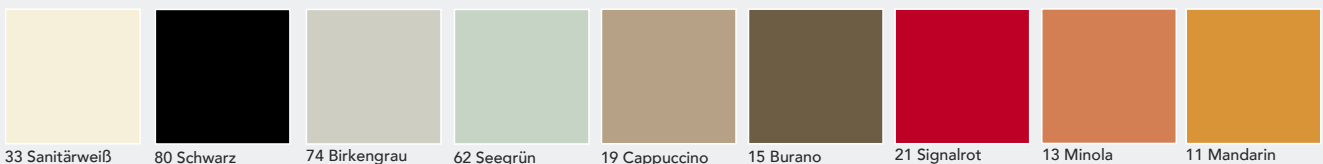

FARBAUSFÜHRUNGEN

PLATTEN STANDARDFARBEN

90 Weiß

22 Hellbeige

81 Fango

70 Grau

75 Dunkelgrau

77 Graphit

91 Weiß pepper

71 Grau pepper

54 Enzianblau

25 Gelbgrün

31 Rubinrot

41 Mango

PLATTEN SONDERFARBEN gegen Mehrpreis lieferbar. Lieferzeit 10 Wochen.

33 Sanitärweiß

80 Schwarz

74 Birkengrau

62 Seegrün

19 Cappuccino

15 Burano

21 Signalrot

13 Minola

11 Mandarin

27 Prado

PLATTEN SPIEGELGLANZ bei 30 RW, 30 FT und 40 FB gegen Mehrpreis lieferbar.

85 SG Weiß

75 SG Dunkelgrau

PROFILE UND ZUBEHÖR STANDARDFARBEN

Weiß
RAL 9010Grau
RAL 7038Rot
RAL 3003Gelb
RAL 1021Dunkelblau
RAL 5011Ultramarin
RAL 5002Schwarz
RAL 9005Alu eloxiert
(nur Profile)