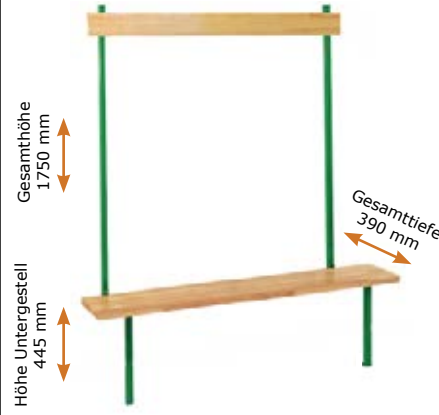

Ablage mit verdeckter Hakenleiste

Typ AH

- Ablage mit 2 Leimholzplatten und verdeckter Hakenleiste

Höhe: 360 mm
Tiefe: 390 mm

Länge:
1200 bis 3000 mm
in 150 mm Schritten

Rückenlehne

Typ RL

Direkt mit der Wand verschraubt
Tiefe: 32 mm
Höhe: 120 mm

Typ RL-H

Mit Aluminiumhaltern
Tiefe: 62 mm
Höhe: 120 mm

Länge:
1200 bis 3000 mm
in 150 mm Schritten

Holzauflagen

Holzauflagen

Höhe: 32 mm
Tiefe: 120 mm

Länge:
1200 bis 3000 mm
in 150 mm Schritten

nur bei Typ BF5

Alle Hölzer aus 2-fach lackierten Kiefer-Leimholzplatten.

Gesamtübersicht Garderobenbänke

Garderobenbank Befestigung Wand

- Stützfüße vorne
- verdeckte Hakenleiste
- wahlweise mit Ablage
- wahlweise mit Rückenlehne

Länge:
von 1200 bis 3000 mm
in 150 mm Schritten

Typ BF1

Typ BF1-A

Garderobenbank Befestigung Wand und Boden

- Stützfüße hinten
- verdeckte Hakenleiste
- wahlweise mit Ablage
- wahlweise mit Rückenlehne

Länge:
von 1200 bis 3000 mm
in 150 mm Schritten