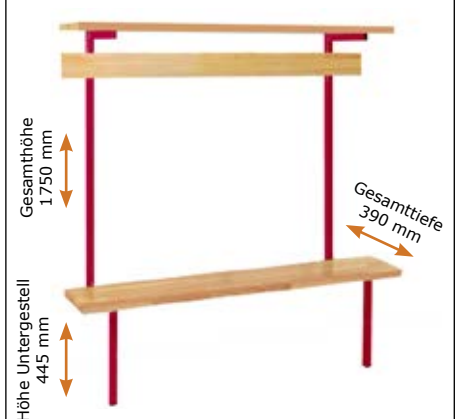

Ablage mit verdeckter Hakenleiste

Typ AH

- Ablage mit 2 Leimholzplatten und verdeckter Hakenleiste

Höhe: 360 mm
Tiefe: 390 mm

Länge:
1200 bis 3000 mm
in 150 mm Schritten

Rückenlehne

Typ RL

Direkt mit der Wand verschraubt
Tiefe: 32 mm
Höhe: 120 mm

Typ RL-H

Mit Aluminiumhaltern
Tiefe: 62 mm
Höhe: 120 mm

Länge:
1200 bis 3000 mm
in 150 mm Schritten

Holzauflagen

Holzauflagen

Höhe: 32 mm
Tiefe: 120 mm

Länge:
1200 bis 3000 mm
in 150 mm Schritten

nur bei Typ BF5

Alle Hölzer aus 2-fach lackierten Kiefer-Leimholzplatten.

Gesamtübersicht Garderobenbänke

Garderobenbank Befestigung Wand

- Stützfüße vorne
- verdeckte Hakenleiste
- wahlweise mit Ablage
- wahlweise mit Rückenlehne

Länge:
von 1200 bis 3000 mm
in 150 mm Schritten

Typ BF1

Typ BF1-A

Garderobenbank Befestigung Wand und Boden

- Stützfüße hinten
- verdeckte Hakenleiste
- wahlweise mit Ablage
- wahlweise mit Rückenlehne

Länge:
von 1200 bis 3000 mm
in 150 mm Schritten