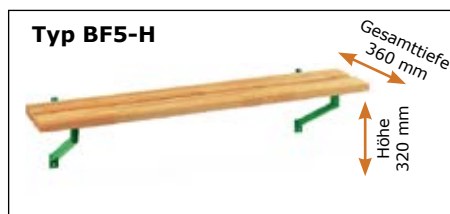

Typ BF3-A

Garderobenbank freistehend Befestigung Boden

- mit verdeckte Hakenleiste
- wahlweise mit Ablage
- wahlweise mit Rückenlehne

Länge:
von 1200 bis 3000 mm
in 150 mm Schritten

Typ BF4

Typ BF4-A

Gesamtübersicht Sitzbänke und Ablage

Sitzbank freistehend Befestigung Boden

Länge:
von 1200 bis 3000 mm
in 150 mm Schritten

Sitzbank Befestigung Wand und Boden

- Stützfüße vorne
- wahlweise Rückenlehne und verdeckte Hakenleiste

Länge:
von 1200 bis 3000 mm
in 150 mm Schritten

Sitzbank hängend Befestigung Wand

- wahlweise Rückenlehne und verdeckte Hakenleiste

Länge:
von 1200 bis 3000 mm
in 150 mm Schritten

Ablage mit verdeckter Hakenleiste

Länge:
von 1200 bis 3000 mm
in 150 mm Schritten