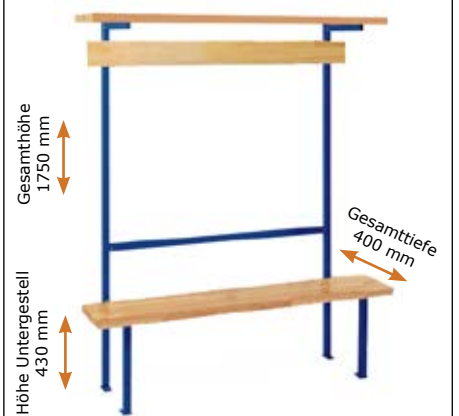

Länge:
von 1200 bis 3000 mm
in 150 mm Schritten

Typ BF1

Typ BF1-A

Garderobenbank Befestigung Wand und Boden

- Stützfüße hinten
- verdeckte Hakenleiste
- wahlweise mit Ablage
- wahlweise mit Rückenlehne

Länge:
von 1200 bis 3000 mm
in 150 mm Schritten

Typ BF2

Typ BF2-A

Garderobenbank Befestigung Boden

- Stützfüße vorne und hinten
- verdeckte Hakenleiste
- wahlweise mit Ablage
- wahlweise mit Rückenlehne

Länge:
von 1200 bis 3000 mm
in 150 mm Schritten

Typ BF3

Typ BF3-A

Garderobenbank freistehend Befestigung Boden

- mit verdeckte Hakenleiste
- wahlweise mit Ablage
- wahlweise mit Rückenlehne

Länge:
von 1200 bis 3000 mm
in 150 mm Schritten

Typ BF4

Typ BF4-A

Gesamtübersicht Sitzbänke und Ablage