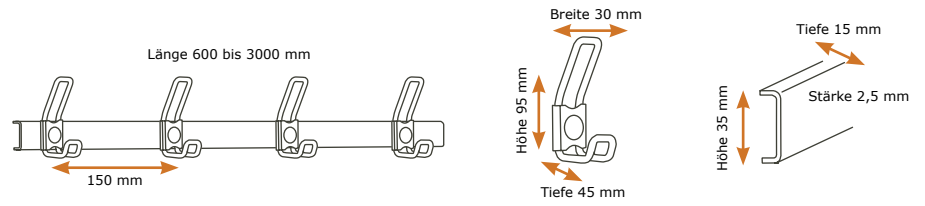

Haken und Hakenleiste

Achtung!

Haken und Profile müssen immer in einheitlicher Farbe gewählt werden.

Die Hakenleiste steht nur in weiß RAL 9010 zur Verfügung.

Profile