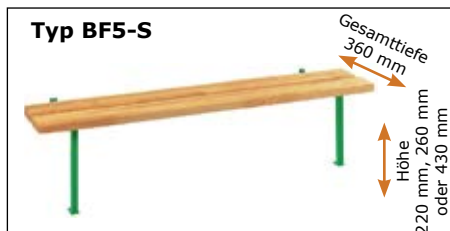

Typ BF3-A

Garderobenbank freistehend Befestigung Boden

- mit verdeckte Hakenleiste
- wahlweise mit Ablage
- wahlweise mit Rückenlehne

Länge:
von 1200 bis 3000 mm
in 150 mm Schritten

Typ BF4

Typ BF4-A

Gesamtübersicht Sitzbänke und Ablage

Sitzbank freistehend Befestigung Boden

Länge:
von 1200 bis 3000 mm
in 150 mm Schritten

Sitzbank Befestigung Wand und Boden

- Stützfüße vorne
- wahlweise Rückenlehne und verdeckte Hakenleiste

Länge:
von 1200 bis 3000 mm
in 150 mm Schritten

Sitzbank hängend Befestigung Wand

- wahlweise Rückenlehne und verdeckte Hakenleiste

Länge:
von 1200 bis 3000 mm
in 150 mm Schritten

Ablage mit verdeckter Hakenleiste

Länge:
von 1200 bis 3000 mm
in 150 mm Schritten