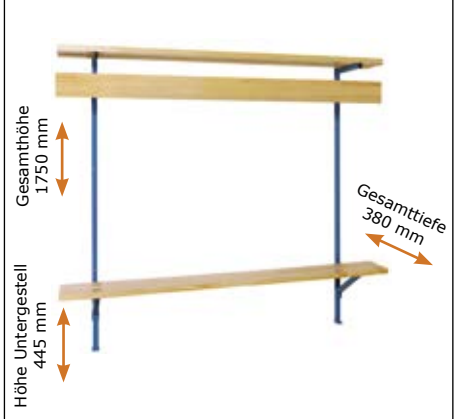

Alle Hölzer aus 2-fach lackierten Kiefer-Leimholzplatten.

Gesamtübersicht Garderobenbänke

Garderobenbank Befestigung Wand

- Stützfüße vorne
- verdeckte Hakenleiste
- wahlweise mit Ablage
- wahlweise mit Rückenlehne

Länge:
von 1200 bis 3000 mm
in 150 mm Schritten

Typ BF1

Typ BF1-A

Garderobenbank Befestigung Wand und Boden

- Stützfüße hinten
- verdeckte Hakenleiste
- wahlweise mit Ablage
- wahlweise mit Rückenlehne

Länge:
von 1200 bis 3000 mm
in 150 mm Schritten

Typ BF2

Typ BF2-A

Garderobenbank Befestigung Boden

- Stützfüße vorne und hinten
- verdeckte Hakenleiste
- wahlweise mit Ablage
- wahlweise mit Rückenlehne

Länge:
von 1200 bis 3000 mm
in 150 mm Schritten

Typ BF3

Typ BF3-A

Garderobenbank freistehend Befestigung Boden

- mit verdeckte Hakenleiste
- wahlweise mit Ablage
- wahlweise mit Rückenlehne

Länge:
von 1200 bis 3000 mm
in 150 mm Schritten

Typ BF4

Typ BF4-A

Gesamtübersicht Sitzbänke und Ablage