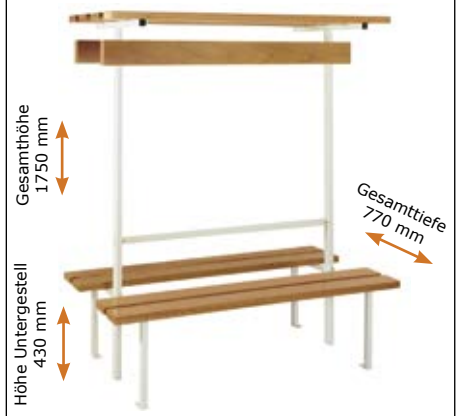

Typ BF2

Typ BF2-A

Garderobenbank Befestigung Boden

- Stützfüße vorne und hinten
- verdeckte Hakenleiste
- wahlweise mit Ablage
- wahlweise mit Rückenlehne

Länge:
von 1200 bis 3000 mm
in 150 mm Schritten

Typ BF3

Typ BF3-A

Garderobenbank freistehend Befestigung Boden

- mit verdeckte Hakenleiste
- wahlweise mit Ablage
- wahlweise mit Rückenlehne

Länge:
von 1200 bis 3000 mm
in 150 mm Schritten

Typ BF4

Typ BF4-A

Gesamtübersicht Sitzbänke und Ablage

Sitzbank freistehend Befestigung Boden

Länge:
von 1200 bis 3000 mm
in 150 mm Schritten

Sitzbank Befestigung Wand und Boden

- Stützfüße vorne
- wahlweise Rückenlehne und verdeckte Hakenleiste

Länge:
von 1200 bis 3000 mm
in 150 mm Schritten