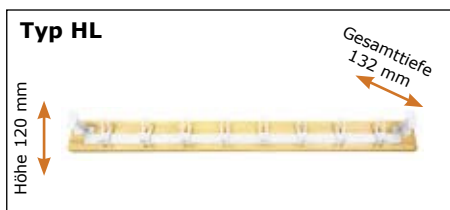

Typ BF3-A

Garderobenbank freistehend Befestigung Boden

- mit verdeckte Hakenleiste
- wahlweise mit Ablage
- wahlweise mit Rückenlehne

Länge:
von 1200 bis 3000 mm
in 150 mm Schritten

Typ BF4

Typ BF4-A

Gesamtübersicht Sitzbänke und Ablage

Sitzbank freistehend Befestigung Boden

Länge:
von 1200 bis 3000 mm
in 150 mm Schritten

Sitzbank Befestigung Wand und Boden

- Stützfüße vorne
- wahlweise Rückenlehne und verdeckte Hakenleiste

Länge:
von 1200 bis 3000 mm
in 150 mm Schritten

Sitzbank hängend Befestigung Wand

- wahlweise Rückenlehne und verdeckte Hakenleiste

Länge:
von 1200 bis 3000 mm
in 150 mm Schritten

Ablage mit verdeckter Hakenleiste

Länge:
von 1200 bis 3000 mm
in 150 mm Schritten

Verdeckte Hakenleiste

Länge:
von 1200 bis 3000 mm
in 150 mm Schritten

Rückenlehnen

Länge:
von 1200 bis 3000 mm
in 150 mm Schritten

Haken und Hakenleiste

Achtung!

Haken und Profile müssen immer in einheitlicher Farbe gewählt werden.