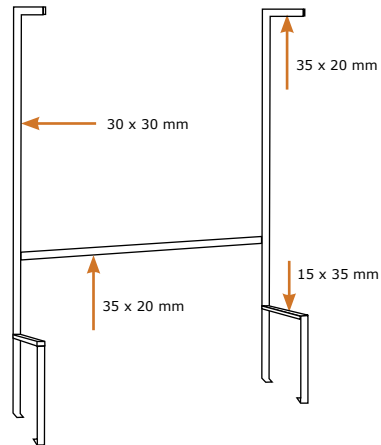

Alle Profile aus Stahl beschichtet mit gehärtetem Polyesterharz.