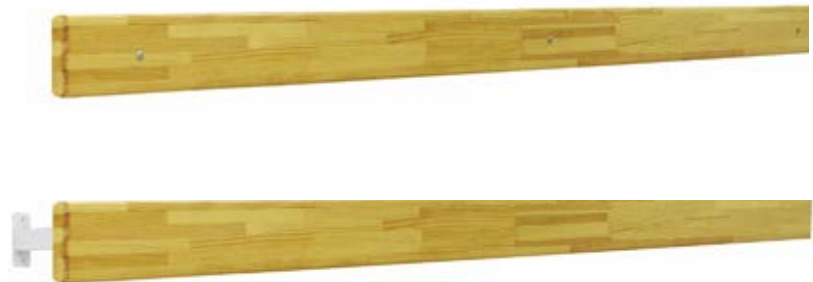

Typ BF5-H

Sitzbänke Befestigung Wand und Boden

Typ BF5-S

- Stützfüße vorne
- Befestigung Wand und Boden

Sitzhöhe: 220 mm
260 mm
430 mm

Tiefe: 360 mm

Länge:
1200 bis 3000 mm
in 150 mm Schritten

Bankauflagen mit
2 Leimholzplatten.

Verdeckte Hakenleiste mit und
ohne Ablage und
Rückenlehne separat erhältlich.

Typ BF5-S

Verdeckte Hakenleiste

Typ HL

- verdeckte Hakenleiste

Höhe: 120 mm
Tiefe: 132 mm

Länge:
1200 bis 3000 mm
in 150 mm Schritten.

Ablage mit verdeckter Hakenleiste

Typ AH

- Ablage mit 2 Leimholzplatten und verdeckter Hakenleiste

Höhe: 360 mm
Tiefe: 390 mm

Länge:
1200 bis 3000 mm
in 150 mm Schritten

Rückenlehne

Typ RL

Direkt mit der Wand verschraubt
Tiefe: 32 mm
Höhe: 120 mm

Typ RL-H

Mit Aluminiumhaltern
Tiefe: 62 mm
Höhe: 120 mm

Länge:
1200 bis 3000 mm
in 150 mm Schritten

Holzauflagen

Holzauflagen

Höhe: 32 mm
Tiefe: 120 mm

Länge:
1200 bis 3000 mm
in 150 mm Schritten

nur bei Typ BF5