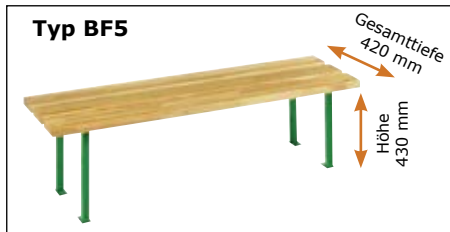

Typ BF2

Typ BF2-A

Garderobenbank Befestigung Boden

- Stützfüße vorne und hinten
- verdeckte Hakenleiste
- wahlweise mit Ablage
- wahlweise mit Rückenlehne

Länge:
von 1200 bis 3000 mm
in 150 mm Schritten

Typ BF3

Typ BF3-A

Garderobenbank freistehend Befestigung Boden

- mit verdeckte Hakenleiste
- wahlweise mit Ablage
- wahlweise mit Rückenlehne

Länge:
von 1200 bis 3000 mm
in 150 mm Schritten

Typ BF4

Typ BF4-A

Gesamtübersicht Sitzbänke und Ablage

Sitzbank freistehend Befestigung Boden

Länge:
von 1200 bis 3000 mm
in 150 mm Schritten

Sitzbank Befestigung Wand und Boden

- Stützfüße vorne
- wahlweise Rückenlehne und verdeckte Hakenleiste

Länge:
von 1200 bis 3000 mm
in 150 mm Schritten