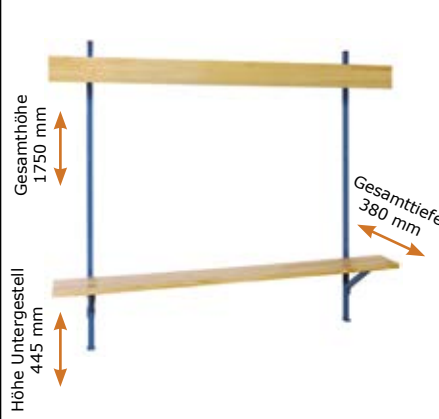

Alle Hölzer aus 2-fach lackierten Kiefer-Leimholzplatten.

Gesamtübersicht Garderobenbänke

Garderobenbank Befestigung Wand

- Stützfüße vorne
- verdeckte Hakenleiste
- wahlweise mit Ablage
- wahlweise mit Rückenlehne

Länge:
von 1200 bis 3000 mm
in 150 mm Schritten

Typ BF1

Typ BF1-A

Garderobenbank Befestigung Wand und Boden

- Stützfüße hinten
- verdeckte Hakenleiste
- wahlweise mit Ablage
- wahlweise mit Rückenlehne

Länge:
von 1200 bis 3000 mm
in 150 mm Schritten

Typ BF2

Typ BF2-A

Garderobenbank Befestigung Boden

- Stützfüße vorne und hinten
- verdeckte Hakenleiste
- wahlweise mit Ablage
- wahlweise mit Rückenlehne

Länge:
von 1200 bis 3000 mm
in 150 mm Schritten

Typ BF3

Typ BF3-A

Garderobenbank freistehend Befestigung Boden

- mit verdeckte Hakenleiste
- wahlweise mit Ablage
- wahlweise mit Rückenlehne

Länge:
von 1200 bis 3000 mm
in 150 mm Schritten

Typ BF4

Typ BF4-A

Gesamtübersicht Sitzbänke und Ablage