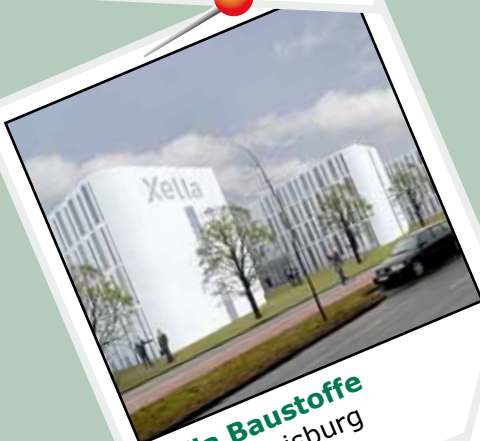

meta News

Ausgabe April 2011

Aktuelle Bauvorhaben

Kindermedienzentrum

99094 Erfurt
Typ 40 FB

Flughafen

47652 Weeze
Typ 30 RW

Universität

86152 Augsburg
Typ 13 RP

Xella Baustoffe

47119 Duisburg
Typ 30 RW

Starlight Express

44805 Bochum
Typ 40 FB

Hauptzollamt

48155 Münster
Typ 30 RW

Ansgar Kirche

24105 Kiel
Typ 30 RW

Motorsport-Hotel

53520 Nürburg
Typ 30 RW

Pressehaus

70567 Stuttgart
Typ 30 RW

Polizeipräsidium

55118 Mainz
Typ 13 RP

York Kaserne